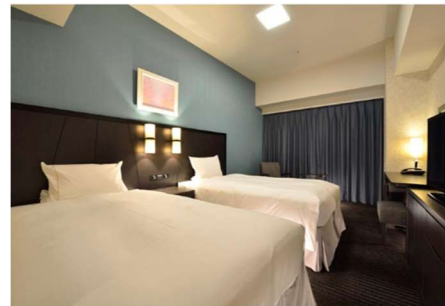

THE ROYAL PARK
TOKYO HANEDA

■□Go To トラベルキャンペーン割引対象□■

～ファイテングッズ&アクアチタン浴カプセル体験付き～疲れすっきり♪ステイ 概要

販売開始：2020年9月30日(水)

宿泊期間：2020年10月3日(土)～2021年1月31日(日)

ご料金：コンフォートシングル:1室1名様/1室あたり ¥13,400～(サービス料、消費税込)

スーペリアツイン:1室2名様/1室あたり ¥21,800～(サービス料、消費税込)

※ご料金にはサービス料・消費税が含まれます。2020年7月1日～2021年9月30日は東京都宿泊税が課税停止となるため、東京都宿泊税は含まれません。

プラン料金に含まれる内容：

○プラン専用ルームでのご滞在

下記ファイテンアイテムをご用意しています。

- ・「星のやすらぎ療法士指圧ピロー スタANDARD 70」
- ・「ソラーチ」
- ・「YUKOドライヤー」

○「アクアチタン浴カプセル」体験チケット

ファイテンショップ羽田空港店にて、25分間のリラクゼーションを体験いただけます。

[体験可能時間] 11:00～19:00 ※来店時にオリジナルラバーブレスをプレゼント♪

○持ち帰れるファイテングッズ

- ・「薬用ふぁいてんの湯」(お一人様につき1個)
- ・「メタックスボール」(お一人様につき1個)

客室一例:スーペリアツイン