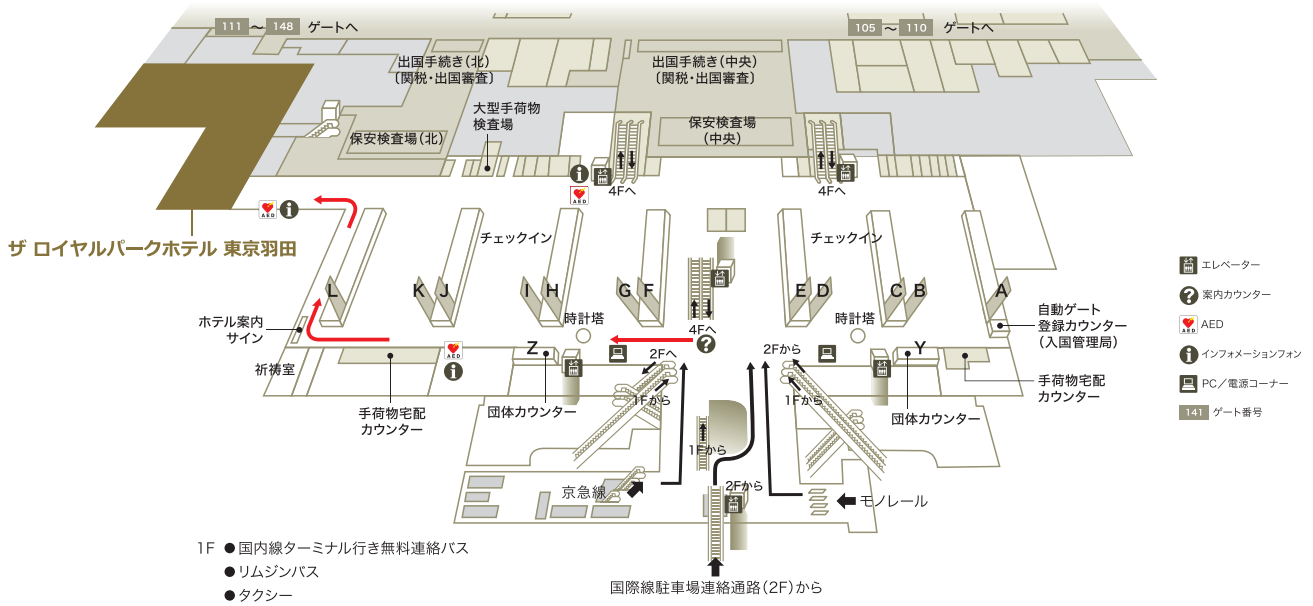

ACCESS MAP アクセスマップ

■出発ロビー（ターミナル 3F）

■出国エリア（トランジットホテル）

THE ROYAL PARK
TOKYO HANEDA

ザ ロイヤルパークホテル 東京羽田
〒144-0041 東京都大田区羽田空港 2-6-5
羽田空港国際線旅客ターミナルビル内
Tel: 03-6830-1111 Fax: 03-3747-0770
www.the-royalpark.jp/the/tokyohaneda/

- * 東京モノレール「浜松町」駅より約 13 分（空港快速）
- * 東京モノレール「羽田空港国際線ビル」駅より徒歩約 3 分
- * 京急線「品川」駅より徒歩約 11 分（エアポート快特）
- * 京急線「羽田空港国際線ターミナル」駅より徒歩約 5 分

お車で越しのお客様へ

ホテルに、車寄せおよび専用駐車場のご用意はございません。羽田空港内の国際線駐車場（有料）をご利用ください。
タクシー・ハイヤー等でお越しのお客様は、国際線旅客ターミナルのタクシー降り場にて降車いただき、ターミナル 3F 出発ロビーよりホテルまでお越しください。