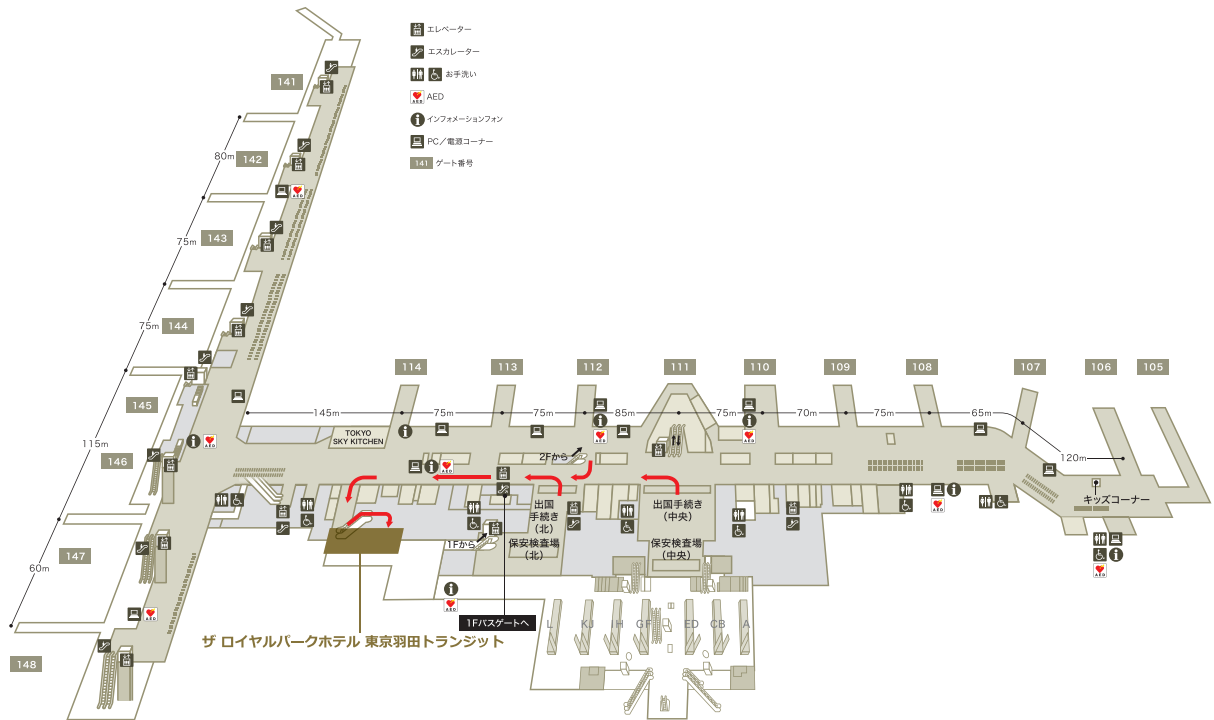

ACCESS MAP アクセスマップ

■出発ロビー（ターミナル 3F）

■出国エリア（トランジットホテル）

THE ROYAL PARK
TOKYO HANEDA

ザ ロイヤルパークホテル 東京羽田
〒144-0041 東京都大田区羽田空港 2-6-5
羽田空港国際線旅客ターミナルビル内
Tel: 03-6830-1111 Fax: 03-3747-0770
www.the-royalpark.jp/the/tokyohaneda/

- * 東京モノレール「浜松町」駅より約 13 分（空港快速）
- * 東京モノレール「羽田空港国際線ビル」駅より徒歩約 3 分
- * 京急線「品川」駅より徒歩約 11 分（エアポート快特）
- * 京急線「羽田空港国際線ターミナル」駅より徒歩約 5 分

お車で越しのお客様へ

ホテルに、車寄せおよび専用駐車場のご用意はございません。羽田空港内の国際線駐車場（有料）をご利用ください。
タクシー・ハイヤー等でお越しのお客様は、国際線旅客ターミナルのタクシー降り場にて降車いただき、ターミナル 3F 出発ロビーよりホテルまでお越しください。