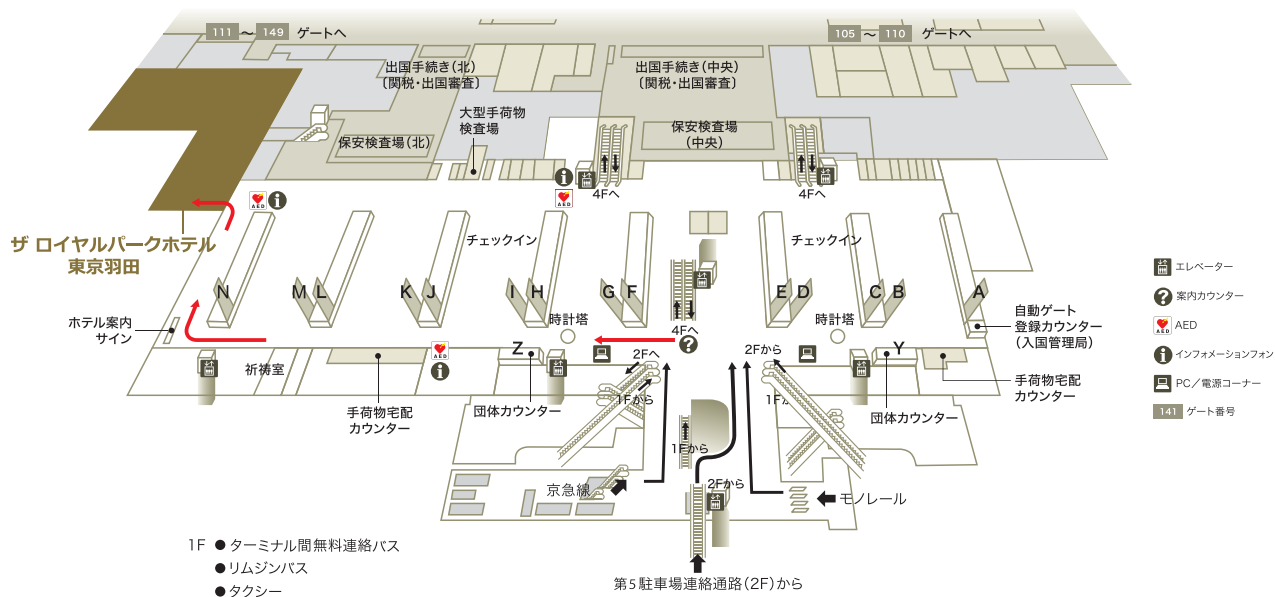

ACCESS MAP アクセスマップ

■出発ロビー（ターミナル3F）

■出国エリア（トランジットホテル）

THE ROYAL PARK
TOKYO HANEDA

ザ ロイヤルパークホテル 東京羽田
〒144-0041 東京都大田区羽田空港 2-6-5
羽田空港第3旅客ターミナルビル内
Tel: 03-6830-1111 Fax: 03-3747-0770
www.the-royalpark.jp/the/tokyohaneda/

- * 東京モノレール「浜松町」駅より約13分（空港快速）
- * 東京モノレール「羽田空港第3ターミナル」駅より徒歩約3分
- * 京急線「品川」駅より徒歩約11分（エアポート快特）
- * 京急線「羽田空港第3ターミナル」駅より徒歩約5分

お車でお越しのお客様へ

ホテルに、車寄せおよび専用駐車場のご用意はございません。羽田空港内の国際線駐車場（有料）をご利用ください。
タクシー・ハイヤー等でお越しのお客様は、国際線旅客ターミナルのタクシー降り場にて降車いただき、ターミナル3F出発ロビーよりホテルまでお越しください。