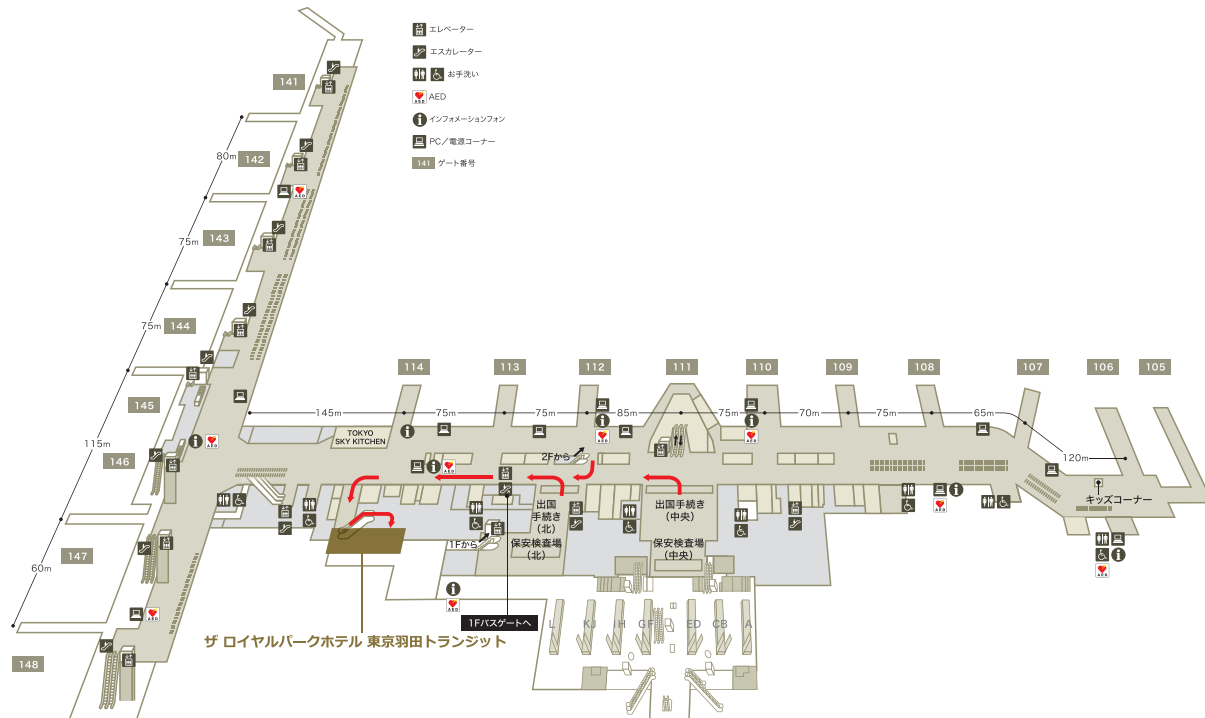

ACCESS MAP アクセスマップ

■出発ロビー（ターミナル3F）

■出国エリア（トランジットホテル）

THE ROYAL PARK
TOKYO HANEDA

ザ ロイヤルパークホテル 東京羽田
〒144-0041 東京都大田区羽田空港 2-6-5
羽田空港第3旅客ターミナルビル内
Tel: 03-6830-1111 Fax: 03-3747-0770
www.the-royalpark.jp/the/tokyohaneda/

- * 東京モノレール「浜松町」駅より約13分（空港快速）
- * 東京モノレール「羽田空港第3ターミナル」駅より徒歩約3分
- * 京急線「品川」駅より徒歩約11分（エアポート快特）
- * 京急線「羽田空港第3ターミナル」駅より徒歩約5分

お車でお越しのお客様へ

ホテルに、車寄せおよび専用駐車場のご用意はございません。羽田空港内の国際線駐車場（有料）をご利用ください。
タクシー・ハイヤー等でお越しのお客様は、国際線旅客ターミナルのタクシー降り場にて降車いただき、ターミナル3F出発ロビーよりホテルまでお越しください。