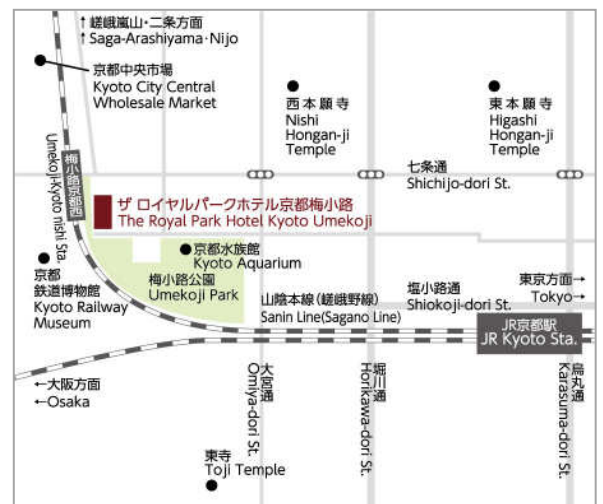

▲客室(トリプル)

▲外観(イメージ)

ザ ロイヤルパークホテル 京都梅小路は、JR 京都駅から1駅の嵯峨野線「梅小路京都西」駅目の前、徒歩約1分の場所に立地しています。公園や水族館など様々な年代の方が楽しめるエンターテインメント施設が充実した梅小路エリアは、寺社や仏閣だけではなく新しい京都の魅力が詰まった新スポットです。

本ホテルは京都の新スポット梅小路エリアにて、ご家族・ご友人等グループでのご旅行を楽しんでいただきたいという想いから、以下の特徴を有したホテルとなっています。

## ◆施設概要

- ・所在地: 京都府京都市下京区観喜寺町9-3
- ・構造: 鉄骨造
- ・規模: 地上6階建
- ・延床面積: 11,070㎡ (3,348坪)
- ・客室数: 246室
- ・付帯施設: レストラン、宴会場、大浴場

▲大浴場(イメージ)

JR 嵯峨野線「梅小路京都西」駅より徒歩約1分

本件に関するお問合せ先  
 株式会社ロイヤルパークホテルズアンドリゾーツ  
 セールス&マーケティング部 TEL:03-3211-6186 FAX:03-5223-8671

THE ROYAL PARK  
KYOTO UMEKOJI