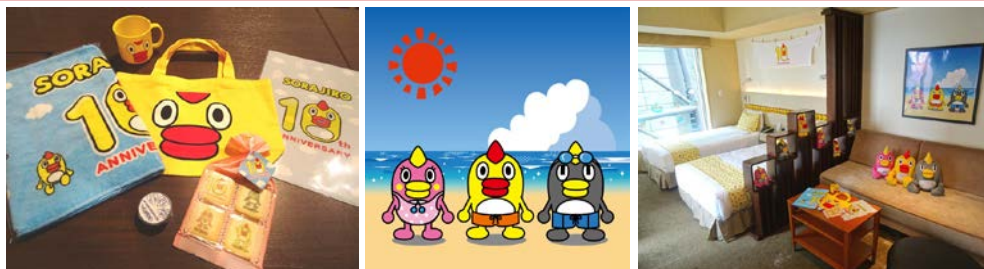

SHIODOME
TOKYO
ROYAL PARK HOTEL

報道関係各位

2017年8月3日

ロイヤルパークホテル ザ 汐留

ファミリーにおすすめ！夏のご宿泊プラン

そらジローがはじめてテレビに登場してから今年で10周年！

『そらジロー』ルームで楽しむ汐留の夏休みステイ

ロイヤルパークホテル ザ 汐留(所在地:東京都港区東新橋1-6-3 常務取締役総支配人 雄城隆史)は、2017年8月4日(金)から9月3日(日)までの期間、日本テレビが放送している天気予報のマスコットキャラクター『そらジロー』のアイテムを装飾した『そらジロー』ルームに宿泊できるファミリー向け宿泊プランを販売いたします。

『そらジロー』がはじめてテレビに登場してから今年で10周年。子供達に人気の『そらジロー』を中心とした仲間達のぬいぐるみやグッズに囲まれた1日1組限定のお部屋にご宿泊いただけます。また、ご自宅用としてトートバッグ、フェイスタオル、カップなど計6品のグッズをお持ち帰りいただけます。夏季限定の特別企画です。是非この機会に汐留でご家族と一緒に楽しい夏休みをお過ごしください。

【1日1室限定！】『そらジロー』ルームで楽しむ汐留の夏休みステイ※朝食付き

ご自宅用のグッズ(1室1セット)と朝食を含んだ宿泊代がセットになったプランです。

<宿泊期間>2017年8月4日(金)～9月3日(日)

<ご料金> (1名様料金、消費税・サービス料込、宿泊税別)

2名様ご利用時／日曜日 ¥15,500、月～金曜日 ¥17,500、土曜日・特定日 ¥22,500

3名様ご利用時／日曜日 ¥12,200、月～金曜日 ¥13,600、土曜日・特定日 ¥16,500

※特定日は8月11日(金)～13日(日)です。

<プラン内容>

★『そらジロー』を中心とした仲間達でコーディネートされたお部屋[38平米/スーペリアツイン]にご宿泊いただけます。

※3名様でご利用の場合、1名様はソファベッドのご用意となります。

※お部屋の展示用ぬいぐるみはお持ち帰りいただけません。

★ご自宅用の『そらジロー』グッズ6点をお持ち帰りいただけます。(1室1セット)

①トートバッグ ②10周年クリアファイル ③10周年フェイスタオル

④プラカップ ⑤なかよしマスキングテープ ⑥しかくいクッキー(4枚入り)

★ご朝食は洋食ブッフェ、中華ブッフェまたはマクロビオティック料理からお選びいただけます。

★小学生以下のお子様にはお子様用アメニティ(歯ブラシ・スリッパ)を無料でご用意いたします。

<ご予約> WEBサイトより承ります。 <https://www.rph-the.co.jp/shiodome/>

<お問合せ> 03-6253-1111(ホテル代表) 協力: 日本テレビ放送網株式会社、日本テレビサービス株式会社

※写真・画像はイメージです。

本件に関するお問合せ先
株式会社ロイヤルパーク ホテルマネジメント
ロイヤルパークホテル ザ 汐留
広報担当 新藤・山崎

TEL : 03-6253-1111(代表) 03-6253-1124(直通) FAX : 03-6253-1115

URL : <https://www.rph-the.co.jp/shiodome/> メール : info-shiodome@rph-the.co.jp