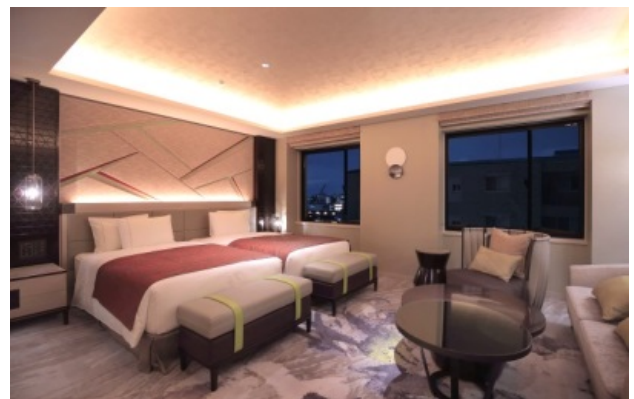

客室は、ご家族やご友人同士でも滞在しやすい約 29 m<sup>2</sup>のツインルームを中心に 127 室を用意いたしました。全室に洗い場付きのバスルームがあり、観光や街歩きで疲れた身体をゆっくり癒していただけます。最上階 9 階のプレミアムフロアは、世界有数のホスピタリティデザイン会社、ハーシュベドナーアソシエイツが手掛けるお部屋がゲストをお迎えします。繊細な色使いが印象的なお部屋は、京の色を組み細工のように合わせたしつらえの中で、より上質な京都のご滞在をお楽しみいただけます。

スタンダードツイン

花や鳥のアート、四季の花を織り込んだカーペット、影絵を映し出す照明、墨絵のように描かれたクッションなど、小さな要素を折り重ねておもてなしの空間を作りこんでいます。

スーペリアツイン

プレミアムデラックスツイン

スイート

ご朝食は、京都を代表するベーカリー「進々堂」の新たなブランド“Le Bon Vivre(ル・ボン・ヴィーヴル)”が、宿泊者のためだけにメニューを準備いたしました。メインは、卵料理やハム・野菜スープなど 3 種類からお選びいただき、進々堂自慢のパンやジャム、チーズはサービスカウンターからbuffet形式で自由にお好きなだけお取りいただけるスタイルです。