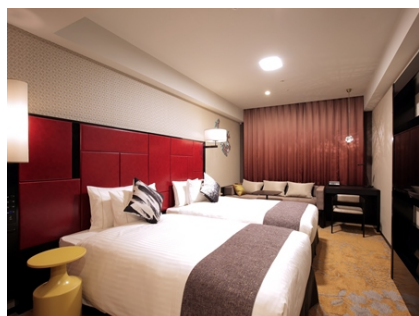

■宿泊プラン詳細

【夏の風物詩】高雄もみぢ家 納涼川床料理と舞妓はんプラン(夕・朝食付)

高雄の川床「もみぢ家」までの送迎・ご夕食と、ホテルでのご朝食がついた1泊2食付プランです。川床席お食事時間帯には舞妓さんがお席にお邪魔いたしますので、写真撮影などもお楽しみいただけます。

◇ ご宿泊期間 : ~2018年9月23日(日)

◇ 料金 : ご1泊夕朝食付 お一人様(税・サービス料込)

1室2名様利用 スタンダードツイン(23.9㎡~25.5㎡) ¥21,000~

1室3名様利用 スーペリアツイン(29.4㎡) ¥20,760~

◇ プランに含まれる内容 :

・「もみぢ家」でのご夕食 下記3種類よりお選びいただけます。

1. 和会席コース
(先付、八寸、向付、たき合せ、焼物、中皿、冷し物、強肴、酢物、吸物、ごはん、香物、フルーツ)
2. 特選和牛しゃぶしゃぶコース
(先付、鮎の塩焼き、特選和牛しゃぶしゃぶ(200g)、野菜各種、ご飯、香物、水物)
3. 特選和牛すき焼きコース
(先付、鮎の塩焼き、特選和牛すき焼き(200g)、野菜各種、ご飯、香物、水物)

往復送迎バス付(ホテル付近 17:35 頃発)

※送迎バスをご利用にならない場合、現地までの交通費はお客様のご負担となります。詳細はホテルウェブサイトにてご確認ください。

・ホテルでのご朝食

舞妓さんがお席にお邪魔した際に、ご自身のカメラでスナップ写真をお撮りいただけます。

お部屋の例(スーペリアツインルーム)

ご朝食(イメージ)

THE ROYAL PARK
KYOTO SHIJO

【夏の風物詩】貴船 右源太・左源太 川床プラン(夕・朝食付)

京都市内中心部から車で約 40 分。冷たい貴船川の清流を眺めながら懐石コースを満喫できる 2 食付プランです。貴船まではシャトルバスの送迎がございます。

- ◇ ご宿泊期間 : ~2018 年 9 月 30 日(日)
- ◇ 料金 : ご 1 泊夕朝食付 お一人様 (税・サービス料込)
- 1 室 2 名様利用 スタンダードツイン(23.9~25.5 m²) ¥21,000~
- 1 室 3 名様利用 スーペリアツイン(29.4 m²) ¥20,760~
- ◇ プランに含まれる内容 :